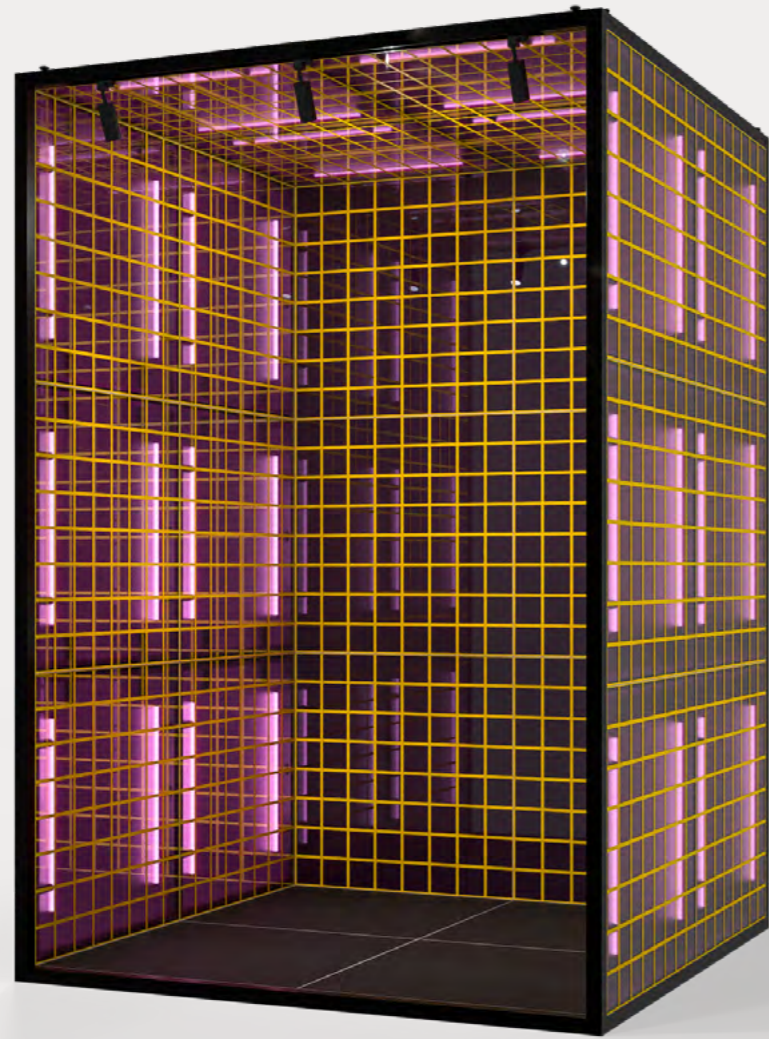

Eventwände – Konstruktionen für Zonen und Szenografie

Eventwände sind vielseitige Szenografie-Elemente, die sich leicht an jeden Raum anpassen lassen. Die modulare Konstruktion erleichtert Aufbau, Transport und schnelle Anpassungen. Sie funktionieren als Zonemarkierungen, Träger der Markenkommunikation und als funktionaler Hintergrund für Veranstaltungen. Dank ihrer Flexibilität ermöglichen sie eine schnelle Reaktion auf die Anforderungen des Ortes und des Eventablaufs.

Abmessungen

Ausstellungsfläche	3 x 2 m
Höhe	2,6 m

PHOTO ZONE 06

Abmessungen

Ausstellungsfläche 2 x 2 m

Höhe 3,1 m

PHOTO ZONE 07

Abmessungen

Ausstellungsfläche 3 x 1 m

Höhe 3,1 m

Referenzprojekte

Lassen Sie sich
von der Galerie der Clever
Frame Projekte inspirieren.

Canon

DS
16
rk II

Canon

I ❤️ HR