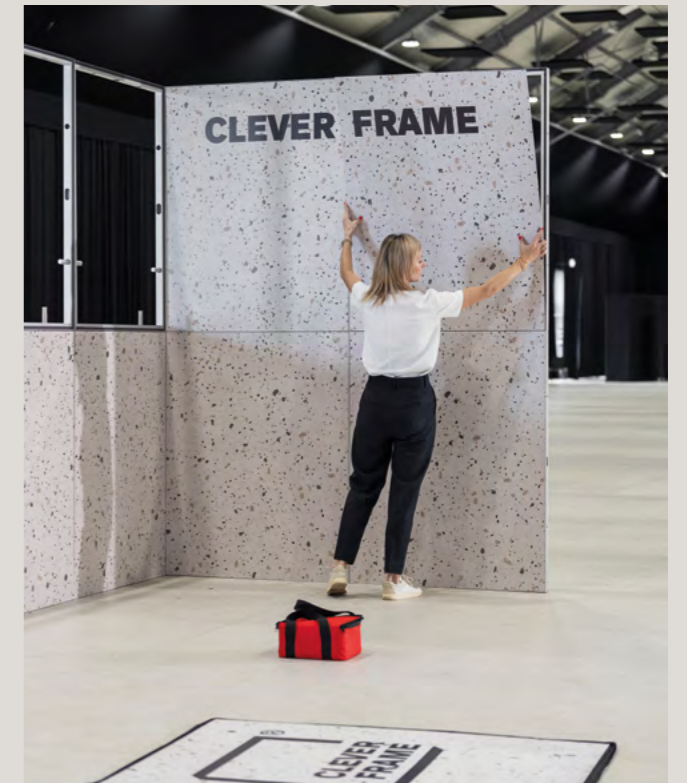

Montage in vier Schritten

Kann die Installation von Eventwänden so einfach sein wie das Zusammenstecken von Bausteinen? Mit Clever Frame – auf jeden Fall!

Die Montage des Systems ist schnell, intuitiv und erfordert keinerlei Werkzeuge. Sie können sie selbst durchführen – sogar beim ersten Mal.

Clever Frame bietet Ihnen nicht nur einen einfachen Anfang, sondern auch unbegrenzte Konfigurationsmöglichkeiten. Fügen Sie Elemente hinzu, ändern Sie das Layout, erstellen Sie neue Formen.

Sieh dir die Animation an und überzeuge dich, wie einfach es ist.

03

Die Montage der Paneele dauert nur wenige Sekunden – sie sind magnetisch, sodass man sie lediglich an den Rahmen anbringen muss.

04

Die Füllungen können ausgetauscht werden – gegen Holzpaneele, beleuchtete Paneele oder Strukturpaneele.

Eventwände – Konstruktionen für Zonen und Szenografie

Eventwände sind vielseitige Szenografie-Elemente, die sich leicht an jeden Raum anpassen lassen. Die modulare Konstruktion erleichtert Aufbau, Transport und schnelle Anpassungen. Sie funktionieren als Zonemarkierungen, Träger der Markenkommunikation und als funktionaler Hintergrund für Veranstaltungen. Dank ihrer Flexibilität ermöglichen sie eine schnelle Reaktion auf die Anforderungen des Ortes und des Eventablaufs.